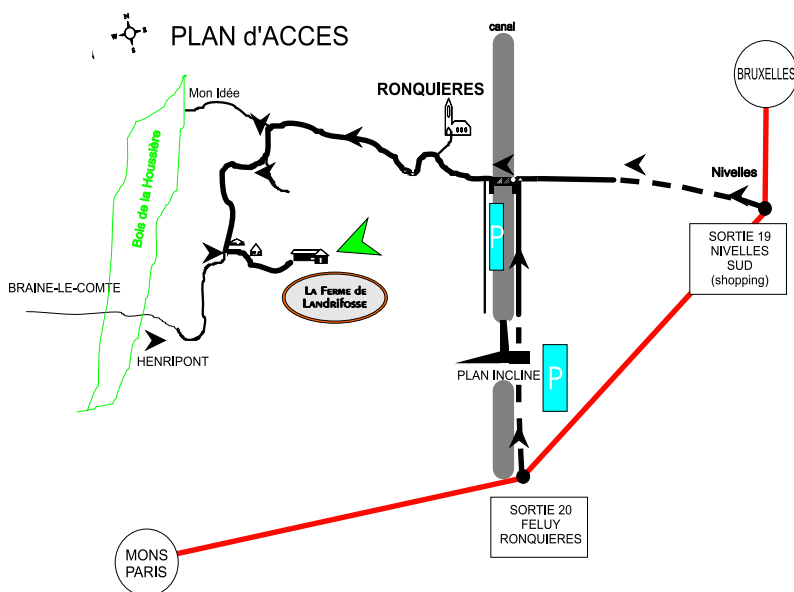

*Sur le Principe "Echange / Partage"  
à 2 minutes !*

LA FERME DE  
LANDRIFOSSE

FOIE GRAS  
ARTISANAL

*Passer une nuit chez nous, en pleine nature et en toute sécurité  
Gratuit, réservé aux mobilhomes autonomes*

*chemin du Gueulot 10 à 7090 Ronquières*

*Téléphonez au préalable au : +32(0)67/56.08.11*

*www.landrifosse.com*

*accessible aux CC de 7.50m Hauteur 3.50m*

RETOUR  
LANDRIFOSSE